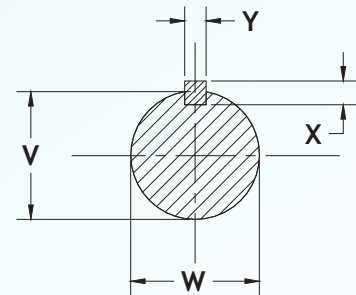

BOMBAS CENTRIFUGAS

FALMETAL

MODELO MODEL MODELO	DIMENSIONES/DEMENSIONS/DIMENSÕES										SUCCION/SUCTION/SUCCÃO						SALIDA/ DISCHARGE/ REGALQUE					PUNTA DEL EJE/ SHAFT END/ PONTA EIXO			
	A	B	C	D	E	F	G	H	I	J	K	L	M	N	O	P	Q	R	S	T	U	V	W	X	Y
CF-200	904	720	600	300	425	295	200	700	170	49	495	200	255	300	15	720	350	250	305	350	15	50	50	10	10
CF-300	1165	817	800	410	397	410	300	865	200	79	620	300	350	410	12	817	410	300	350	410	12	80	80	12.5	12.5
CF-400	1520	925	955	520	475	450	460	1060	260	59	840	400	495	520	14	925	520	400	455	520	14	60	60	12	12
CF-600	1980	1105	1480	770	718	520	460	1600	295	95	1000	600	680	770	17	1105	770	600	680	770	17	100	100	15	15