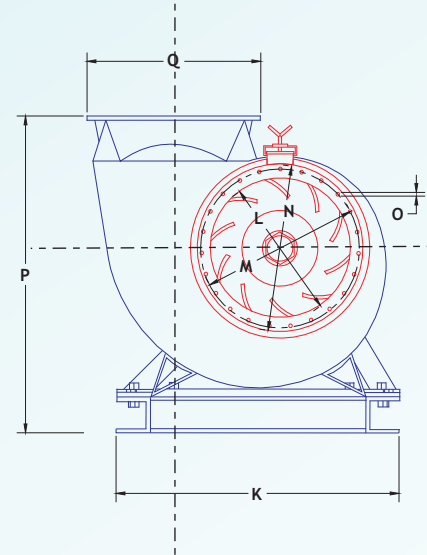

BOMBAS CENTRIFUGAS

FALMETAL

MODELO MODEL MODELO	DIMENSIONES/DEMENSIONS/DIMENSÕES										SUCCION/SUCTION/SUCCÃO						SALIDA/ DISCHARGE/ REGALQUE					PUNTA DEL EJE/ SHAFT END/ PONTA EIXO			
	A	B	C	D	E	F	G	H	I	J	K	L	M	N	O	P	Q	R	S	T	U	V	W	X	Y
CF-200	904	720	600	300	425	295	200	700	170	49	495	200	255	300	15	720	350	250	305	350	15	50	50	10	10
CF-300	1165	817	800	410	397	410	300	865	200	79	620	300	350	410	12	817	410	300	350	410	12	80	80	12.5	12.5
CF-400	1520	925	955	520	475	450	460	1060	260	59	840	400	495	520	14	925	520	400	455	520	14	60	60	12	12
CF-600	1980	1105	1480	770	718	520	460	1600	295	95	1000	600	680	770	17	1105	770	600	680	770	17	100	100	15	15