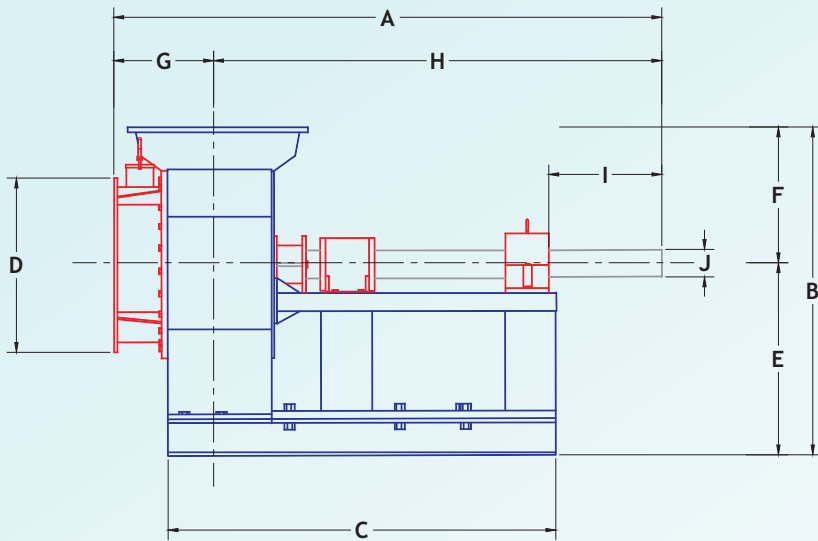

BOMBAS CENTRIFUGAS

FALMETAL

MODELO MODEL MODELO	DIMENSIONES/DEMENSIONS/DIMENSÕES										SUCCION/SUCTION/SUCCÃO						SALIDA/ DISCHARGE/ REGALQUE					PUNTA DEL EJE/ SHAFT END/ PONTA EIXO			
	A	B	C	D	E	F	G	H	I	J	K	L	M	N	O	P	Q	R	S	T	U	V	W	X	Y
CF-200	904	720	600	300	425	295	200	700	170	49	495	200	255	300	15	720	350	250	305	350	15	50	50	10	10
CF-300	1165	817	800	410	397	410	300	865	200	79	620	300	350	410	12	817	410	300	350	410	12	80	80	12.5	12.5
CF-400	1520	925	955	520	475	450	460	1060	260	59	840	400	495	520	14	925	520	400	455	520	14	60	60	12	12
CF-600	1980	1105	1480	770	718	520	460	1600	295	95	1000	600	680	770	17	1105	770	600	680	770	17	100	100	15	15